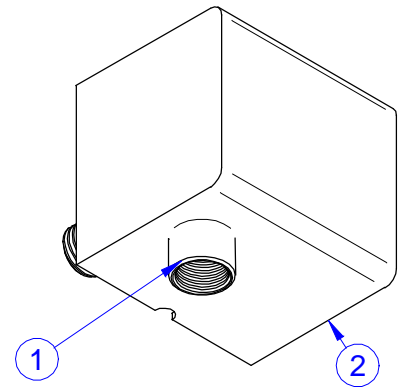

Tubo Flexível Ø12,70mm
 Comprimento total: 300mm

Item	Descrição
1*	Válvula
2*	Caixa Sensor
3*	Conexão
4*	Anel Vedação
5*	Assento Vedação Tubo
6*	Porca da Conexão
7*	Tubo Flexível
8*	Capa Metalica
5*	Anel Borracha