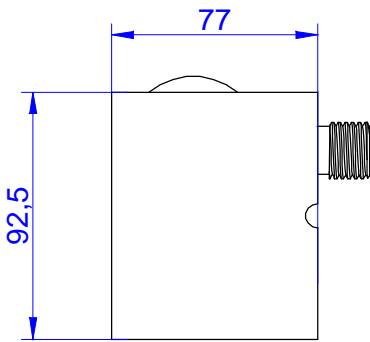

Tubo Flexível Ø12,70mm
 Comprimento total: 300mm

Item	Descrição
1*	Válvula
2*	Caixa Sensor
3*	Conexão
4*	Anel Vedação
5*	Assento Vedação Tubo
6*	Porca da Conexão
7*	Tubo Flexível
8*	Capa Metalica
5*	Anel Borracha