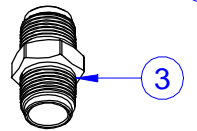

Tubo Flexível Ø12,70mm
 Comprimento total: 300mm

Item	Descrição
1*	Válvula
2*	Caixa Sensor
3*	Conexão
4*	Anel Vedação
5*	Assento Vedação Tubo
6*	Porca da Conexão
7*	Tubo Flexível
8*	Capa Metalica
5*	Anel Borracha