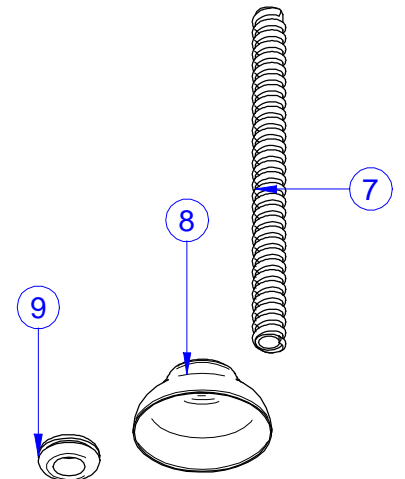

Tubo Flexível Ø12,70mm
 Comprimento total: 300mm

Item	Descrição
1*	Válvula
2*	Caixa Sensor
3*	Conexão
4*	Anel Vedação
5*	Assento Vedação Tubo
6*	Porca da Conexão
7*	Tubo Flexível
8*	Capa Metalica
5*	Anel Borracha